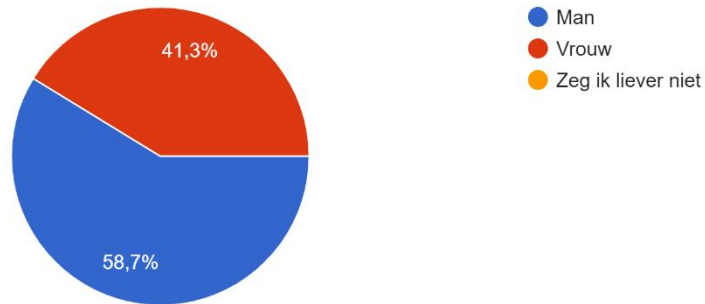

11. Wat is jouw geslacht?