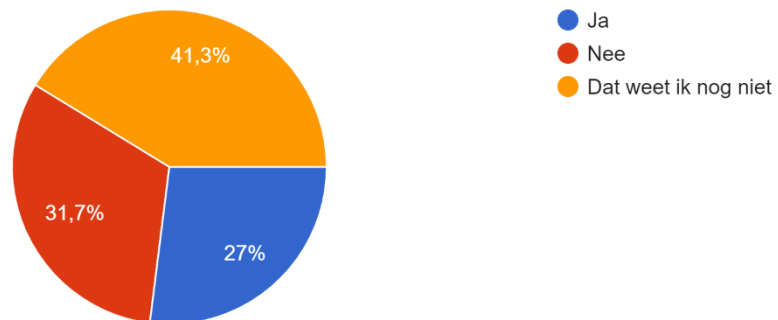

Waarom ben jij niet geïnteresseerd in lokale politiek?

- Gemeente heeft minder invloed dan landelijke politiek
- Weinig invloed te zien in dagelijks leven
- Hou me er weinig mee bezig

Vraag 3: Komt de lokale politiek in jouw ogen voldoende op voor jongeren

4. Wat vind jij belangrijk dat de lokale politiek voor jou en andere jongeren in Altena doen?
Meerdere antwoorden zijn mogelijk met een maximum van drie.

6. Zou je betrokken willen zijn bij de lokale politiek?