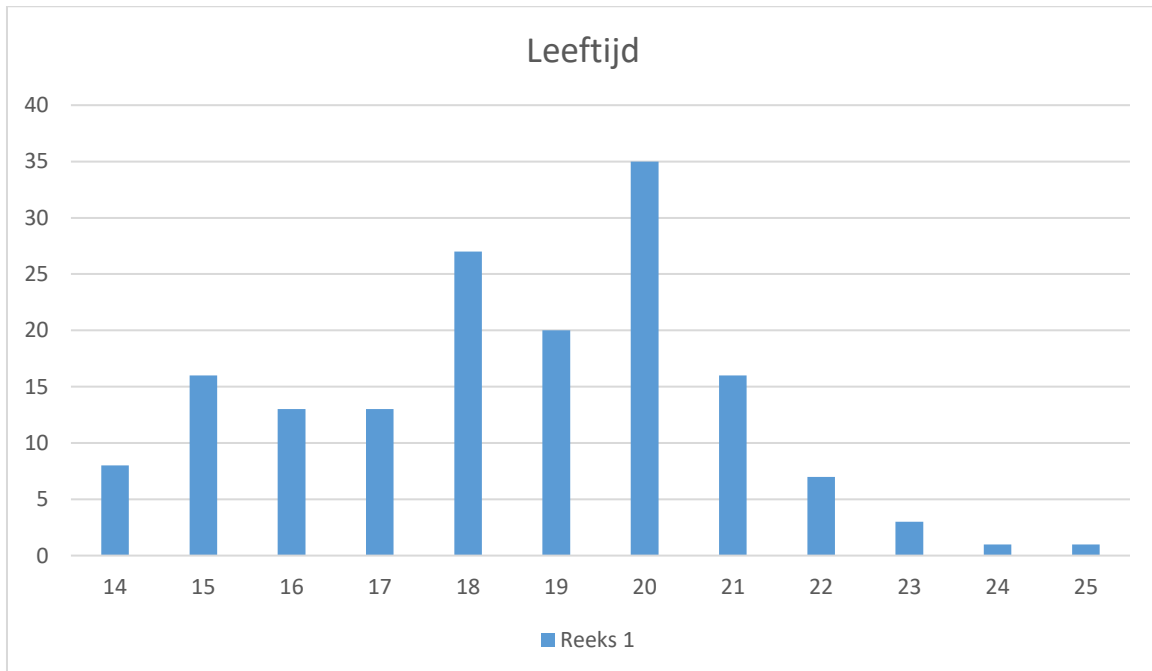

11. Wat is jouw geslacht?