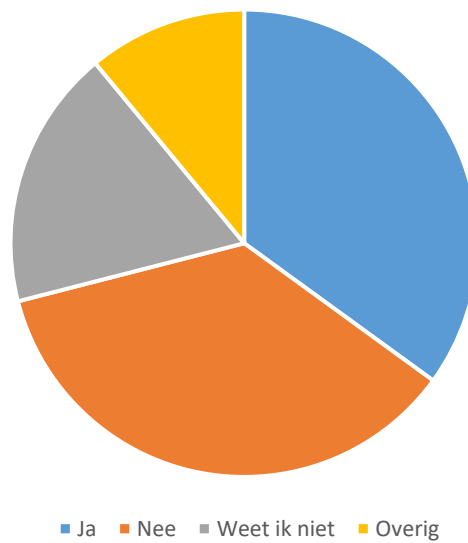

Analyse enquête resultaten

1. In welke mate ben jij geïnteresseerd in de lokale politiek? Met lokale politiek bedoelen we de politiek binnen de gemeente Altena. Het gaat hier...n hebben invloed op de inwoners van de gemeente.

Vraag 2: Waarom ben jij wel/niet geïnteresseerd in de lokale politiek?

Waarom ben jij wel geïnteresseerd in lokale politiek?

- Benieuwd wat zich afspeelt in de gemeente
- Geïnteresseerd in politiek in het algemeen
- Politieke voorkeur laten horen c.q. actieve bijdrage leveren
- Woon in de gemeente
- Maatschappelijk en sociaal aspect

Waarom ben jij niet geïnteresseerd in lokale politiek?

- Gemeente heeft minder invloed dan landelijke politiek
- Weinig invloed te zien in dagelijks leven
- Hou me er weinig mee bezig

Vraag 3: Komt de lokale politiek in jouw ogen voldoende op voor jongeren

4. Wat vind jij belangrijk dat de lokale politiek voor jou en andere jongeren in Altena doen?
Meerdere antwoorden zijn mogelijk met een maximum van drie.

6. Zou je betrokken willen zijn bij de lokale politiek?