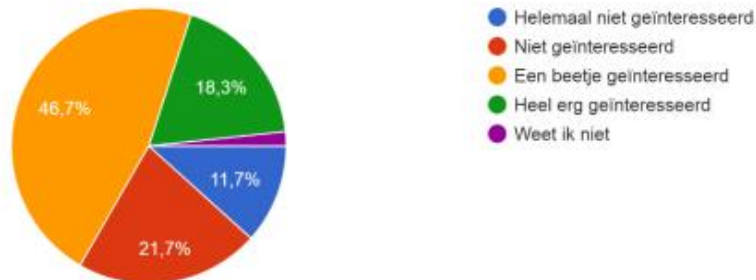

Analyse enquête resultaten

1. In welke mate ben jij geïnteresseerd in de lokale politiek? Met lokale politiek bedoelen we de politiek binnen de gemeente Altena. Het gaat hier...n hebben invloed op de inwoners van de gemeente.

Vraag 2: Waarom ben jij wel/niet geïnteresseerd in de lokale politiek?

Waarom ben jij wel geïnteresseerd in lokale politiek?

- Benieuwd wat zich afspeelt in de gemeente
- Geïnteresseerd in politiek in het algemeen
- Politieke voorkeur laten horen c.q. actieve bijdrage leveren
- Woon in de gemeente
- Maatschappelijk en sociaal aspect