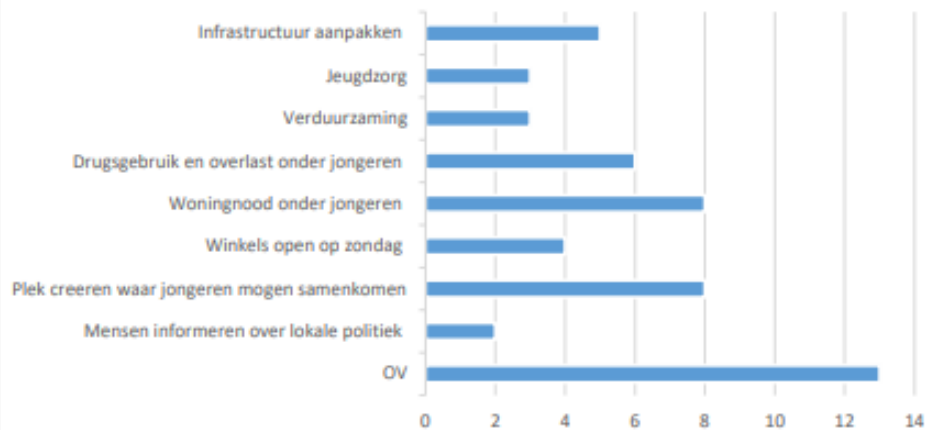

Vraag 7: Hoe zou je betrokken willen worden bij de lokale politiek

- Aandacht voor het belang van cultuur onder de aandacht willen brengen
- Input leveren over gevaarlijke verkeerspunten
- Gemeentelijke nieuwsbrief/regionale media
- Meedenken over meer zichtbaarheid B&W voor jongeren
- Laagdrempelige manier van inspraak

Vraag 8: Stel jij had het een dag voor het zeggen in Alتنا: Welk probleem zou jij dan meteen aanpakken?