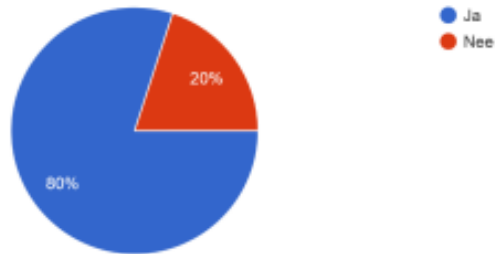

9. Wist je voordat je deze enquête kreeg dat er een Jongerenraad is binnen de gemeente Altena?