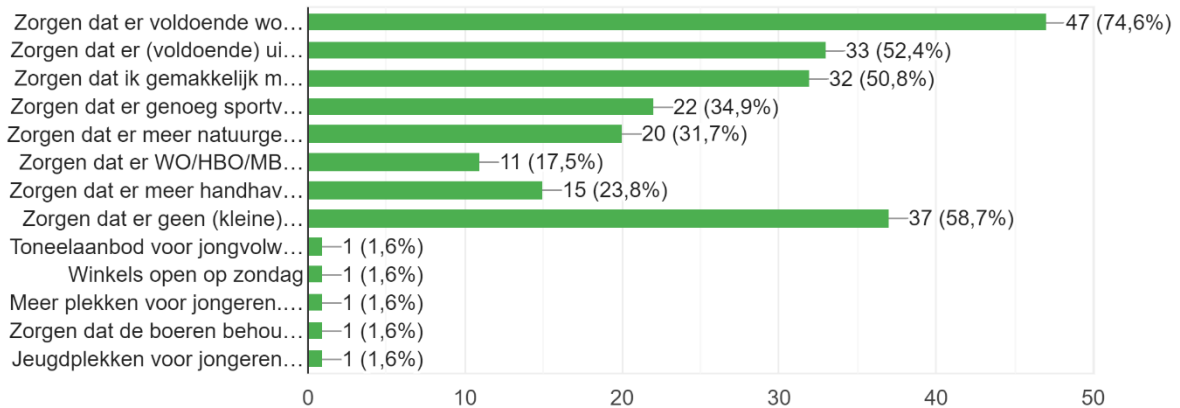

Waarom ben jij niet geïnteresseerd in lokale politiek?

- Gemeente heeft minder invloed dan landelijke politiek
- Weinig invloed te zien in dagelijks leven
- Hou me er weinig mee bezig

Vraag 3: Komt de lokale politiek in jouw ogen voldoende op voor jongeren

4. Wat vind jij belangrijk dat de lokale politiek voor jou en andere jongeren in Altena doen?
Meerdere antwoorden zijn mogelijk met een maximum van drie.

6. Zou je betrokken willen zijn bij de lokale politiek?