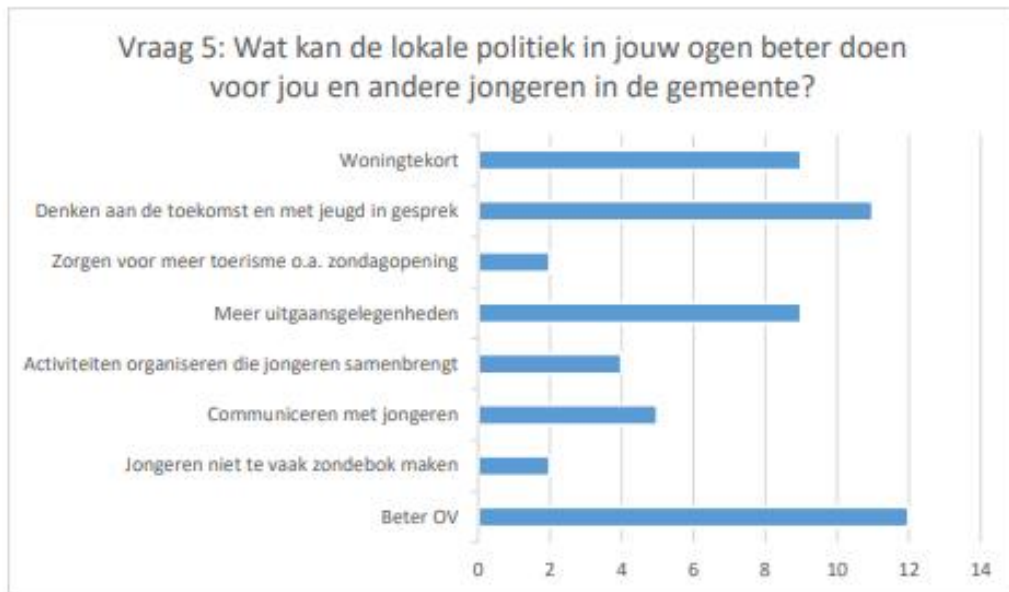

Analyse enquête resultaten

1. In welke mate ben jij geïnteresseerd in de lokale politiek? Met lokale politiek bedoelen we de politiek binnen de gemeente Altena. Het gaat hier...n hebben invloed op de inwoners van de gemeente.

Vraag 2: Waarom ben jij wel/niet geïnteresseerd in de lokale politiek?

Waarom ben jij wel geïnteresseerd in lokale politiek?

- Benieuwd wat zich afspeelt in de gemeente
- Geïnteresseerd in politiek in het algemeen
- Politieke voorkeur laten horen c.q. actieve bijdrage leveren
- Woon in de gemeente
- Maatschappelijk en sociaal aspect

Waarom ben jij niet geïnteresseerd in lokale politiek?

- Gemeente heeft minder invloed dan landelijke politiek
- Weinig invloed te zien in dagelijks leven
- Hou me er weinig mee bezig

Vraag 3: Komt de lokale politiek in jouw ogen voldoende op voor jongeren

4. Wat vind jij belangrijk dat de lokale politiek voor jou en andere jongeren in Altena doen?
Meerdere antwoorden zijn mogelijk met een maximum van drie.

6. Zou je betrokken willen zijn bij de lokale politiek?